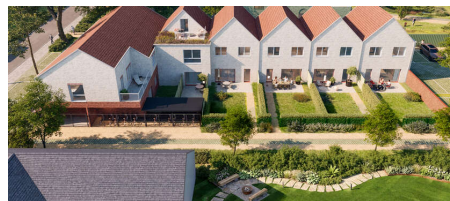

Haachtsesteenweg 322 , 1910 KAMPENHOUT

Telefoonnummer: 016 65 00 00

E-mail: info@immoo.be

TE KOOP - APPARTEMENT MET TUIN

€ 329.000

1910 Kampenhout

Ref. 7665648

Aantal slaapkamers: 2

Aantal badkamers: 1

Beschikbaarheid: bij oplevering

Bew. opp.: 92m²

Terras opp.: 12m²