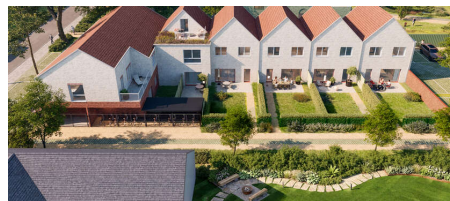

Haachtsesteenweg 322 , 1910 KAMPENHOUT

Telefoonnummer: 016 65 00 00

E-mail: info@immoo.be

TE KOOP - APPARTEMENT

1910 Kampenhout

€ 319.000

Ref. 7665583

Aantal slaapkamers: 1

Aantal badkamers: 1

Beschikbaarheid: bij oplevering

Bew. opp.: 81m²

Terras opp.: 12m²