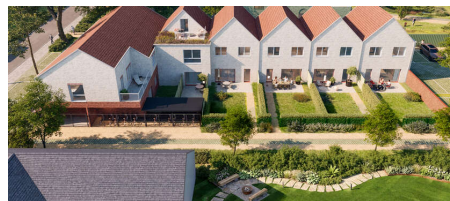

Haachtsesteenweg 322 , 1910 KAMPENHOUT

Telefoonnummer: 016 65 00 00

E-mail: info@immoo.be

TE KOOP - APPARTEMENT

1910 Kampenhout

€ 269.000

Ref. 7665603

Aantal slaapkamers: 1

Aantal badkamers: 1

Beschikbaarheid: bij oplevering

Bew. opp.: 66m²

Terras opp.: 7m²