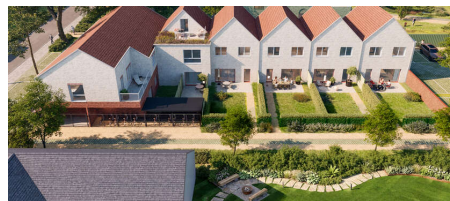

Haachtsesteenweg 322 , 1910 KAMPENHOUT

Telefoonnummer: 016 65 00 00

E-mail: info@immoo.be

TE KOOP - DUPLEX

1910 Kampenhout

€ 369.000

Ref. 7665722

Aantal slaapkamers: 2

Aantal badkamers: 1

Beschikbaarheid: bij oplevering

Bew. opp.: 102m²

Terras opp.: 13m²