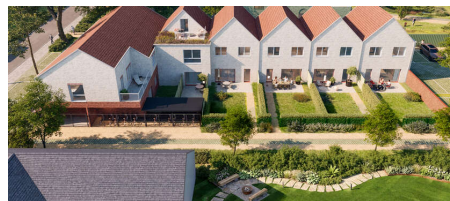

Haachtsesteenweg 322 , 1910 KAMPENHOUT

Telefoonnummer: 016 65 00 00

E-mail: info@immoo.be

TE KOOP - DUPLEX

1910 Kampenhout

€ 399.000

Ref. 7665725

Aantal slaapkamers: 3

Aantal badkamers: 1

Beschikbaarheid: bij oplevering

Bew. opp.: 119m²

Terras opp.: 10m²