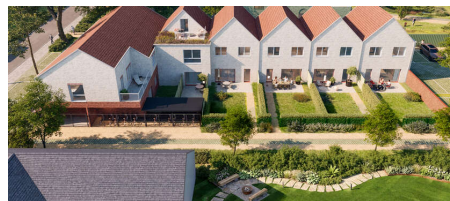

Haachtsesteenweg 322 , 1910 KAMPENHOUT

Telefoonnummer: 016 65 00 00

E-mail: info@immoo.be

TE KOOP - DUPLEX

1910 Kampenhout

€ 459.000

Ref. 7665731

Aantal slaapkamers: 3

Aantal badkamers: 1

Beschikbaarheid: bij oplevering

Bew. opp.: 156m²